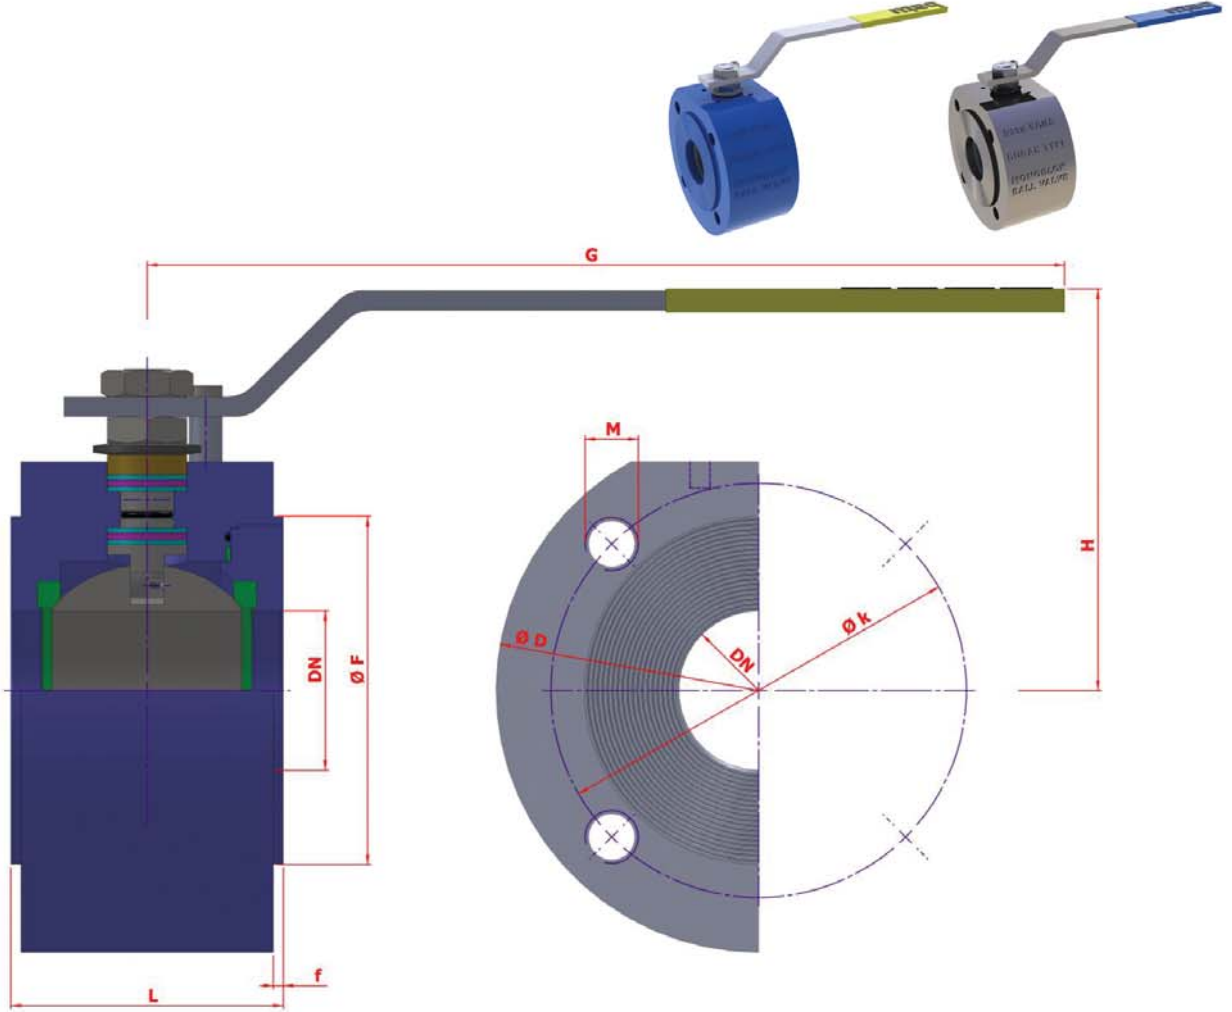

TİP TYPE: BBTKV – FS

{DN 15 – DN 250}

{PN 16 / PN 40}

TAM GEÇİŞLİ / YANGIN EMNİYETLİ  
FULL BORE / FIRE SAFE

TİP TYPE	BOYUT ve BAĞLANTI ÖLÇÜLERİ ( DIMENSIONS AND CONNECTION SIZES )														
							PN 16					PN 40			
BBTKV-FS	L	G	H	DN	f	D	k	Hole Unit	M	F	k	Hole Unit	M	F	
DN 15	38	150	75	15	2	87	65	4	M 12	50	65	4	M 12	50	1,5
DN 20	40	150	83	20	2	97	75	4	M 12	60	75	4	M 12	60	2,0
DN 25	45	180	90	25	2	107	85	4	M 12	68	85	4	M 12	68	2,7
DN 32	58	230	95	32	2	135	100	4	M 16	78	100	4	M 16	78	5,2
DN 40	64	275	115	40	3	145	110	4	M 16	88	110	4	M 16	88	6,8
DN 50	82	275	120	50	3	165	125	4	M 16	105	125	4	M 16	105	11,1
DN 65	103	320	135	65	3	177	145	4	M 16	125	145	8	M 16	125	15,6
DN 80	122	380	150	80	3	197	160	8	M 16	132	160	8	M 16	132	22,3
DN 100	150	450	170	100	3	232	180	8	M 16	158	190	8	M 20	162	37,3
DN 125	200	450	200	125	3	270	210	8	M 16	188	220	8	M 20	188	69,0
DN 150	235	650	235	150	3	305	240	8	M 20	212	250	8	M 22	218	96,0
DN 200	310	900	270	200	3	400	295	12	M 20	268	320	12	M 27	285	215,0
DN 250	470	1100	370	250	3	500	355	12	M 24	320	385	12	M 27	345	475,0